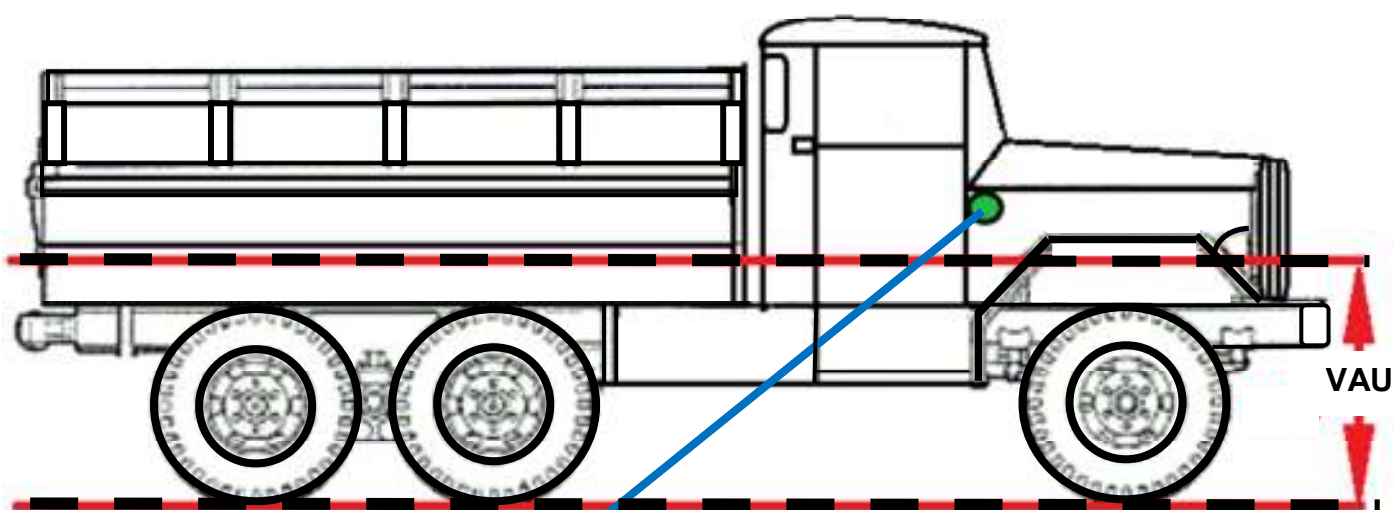

FARÓIS, LANTERNAS, CABOS, TOMADAS E OUTROS COMPONENTES
ESPECÍFICOS PARA VIATURAS MILITARES OPERACIONAIS

Visite sempre o site www.magmec.com.br

BOLETIM INFORMATIVO MAGMEC Nº 05/2015 = **BINFO MM 05/2015**

TOMADA E CABO AUXILIAR DE ALIMENTAÇÃO (OU DE "CHUPETA")

CABO
MM-A-024

TOMADA
MM-A-023

Observação: A tomada auxiliar de alimentação deve, preferencialmente, ser instalada acima da altura de vau da viatura para evitar a sua imersão.