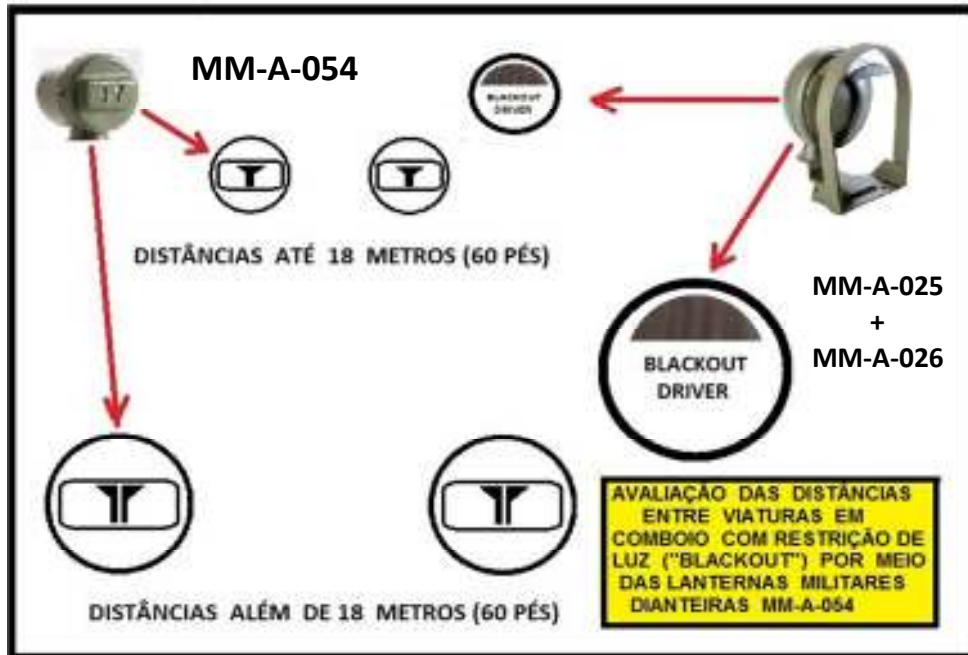

BOLETIM INFORMATIVO MAGMEC Nº 01/2015 = **BINFO MM 01/2015**

DISTANCIAS ESTIMADAS COM LANTERNAS VEICULARES DE "BLACKOUT"

DISTÂNCIAS ATÉ 18 METROS (60 PÉS)

Observação: As frente das lanternas militares de "blackout" não podem ser protegidas por grades ou telas porque isto compromete a visualização dos seus rasgos luminosos.